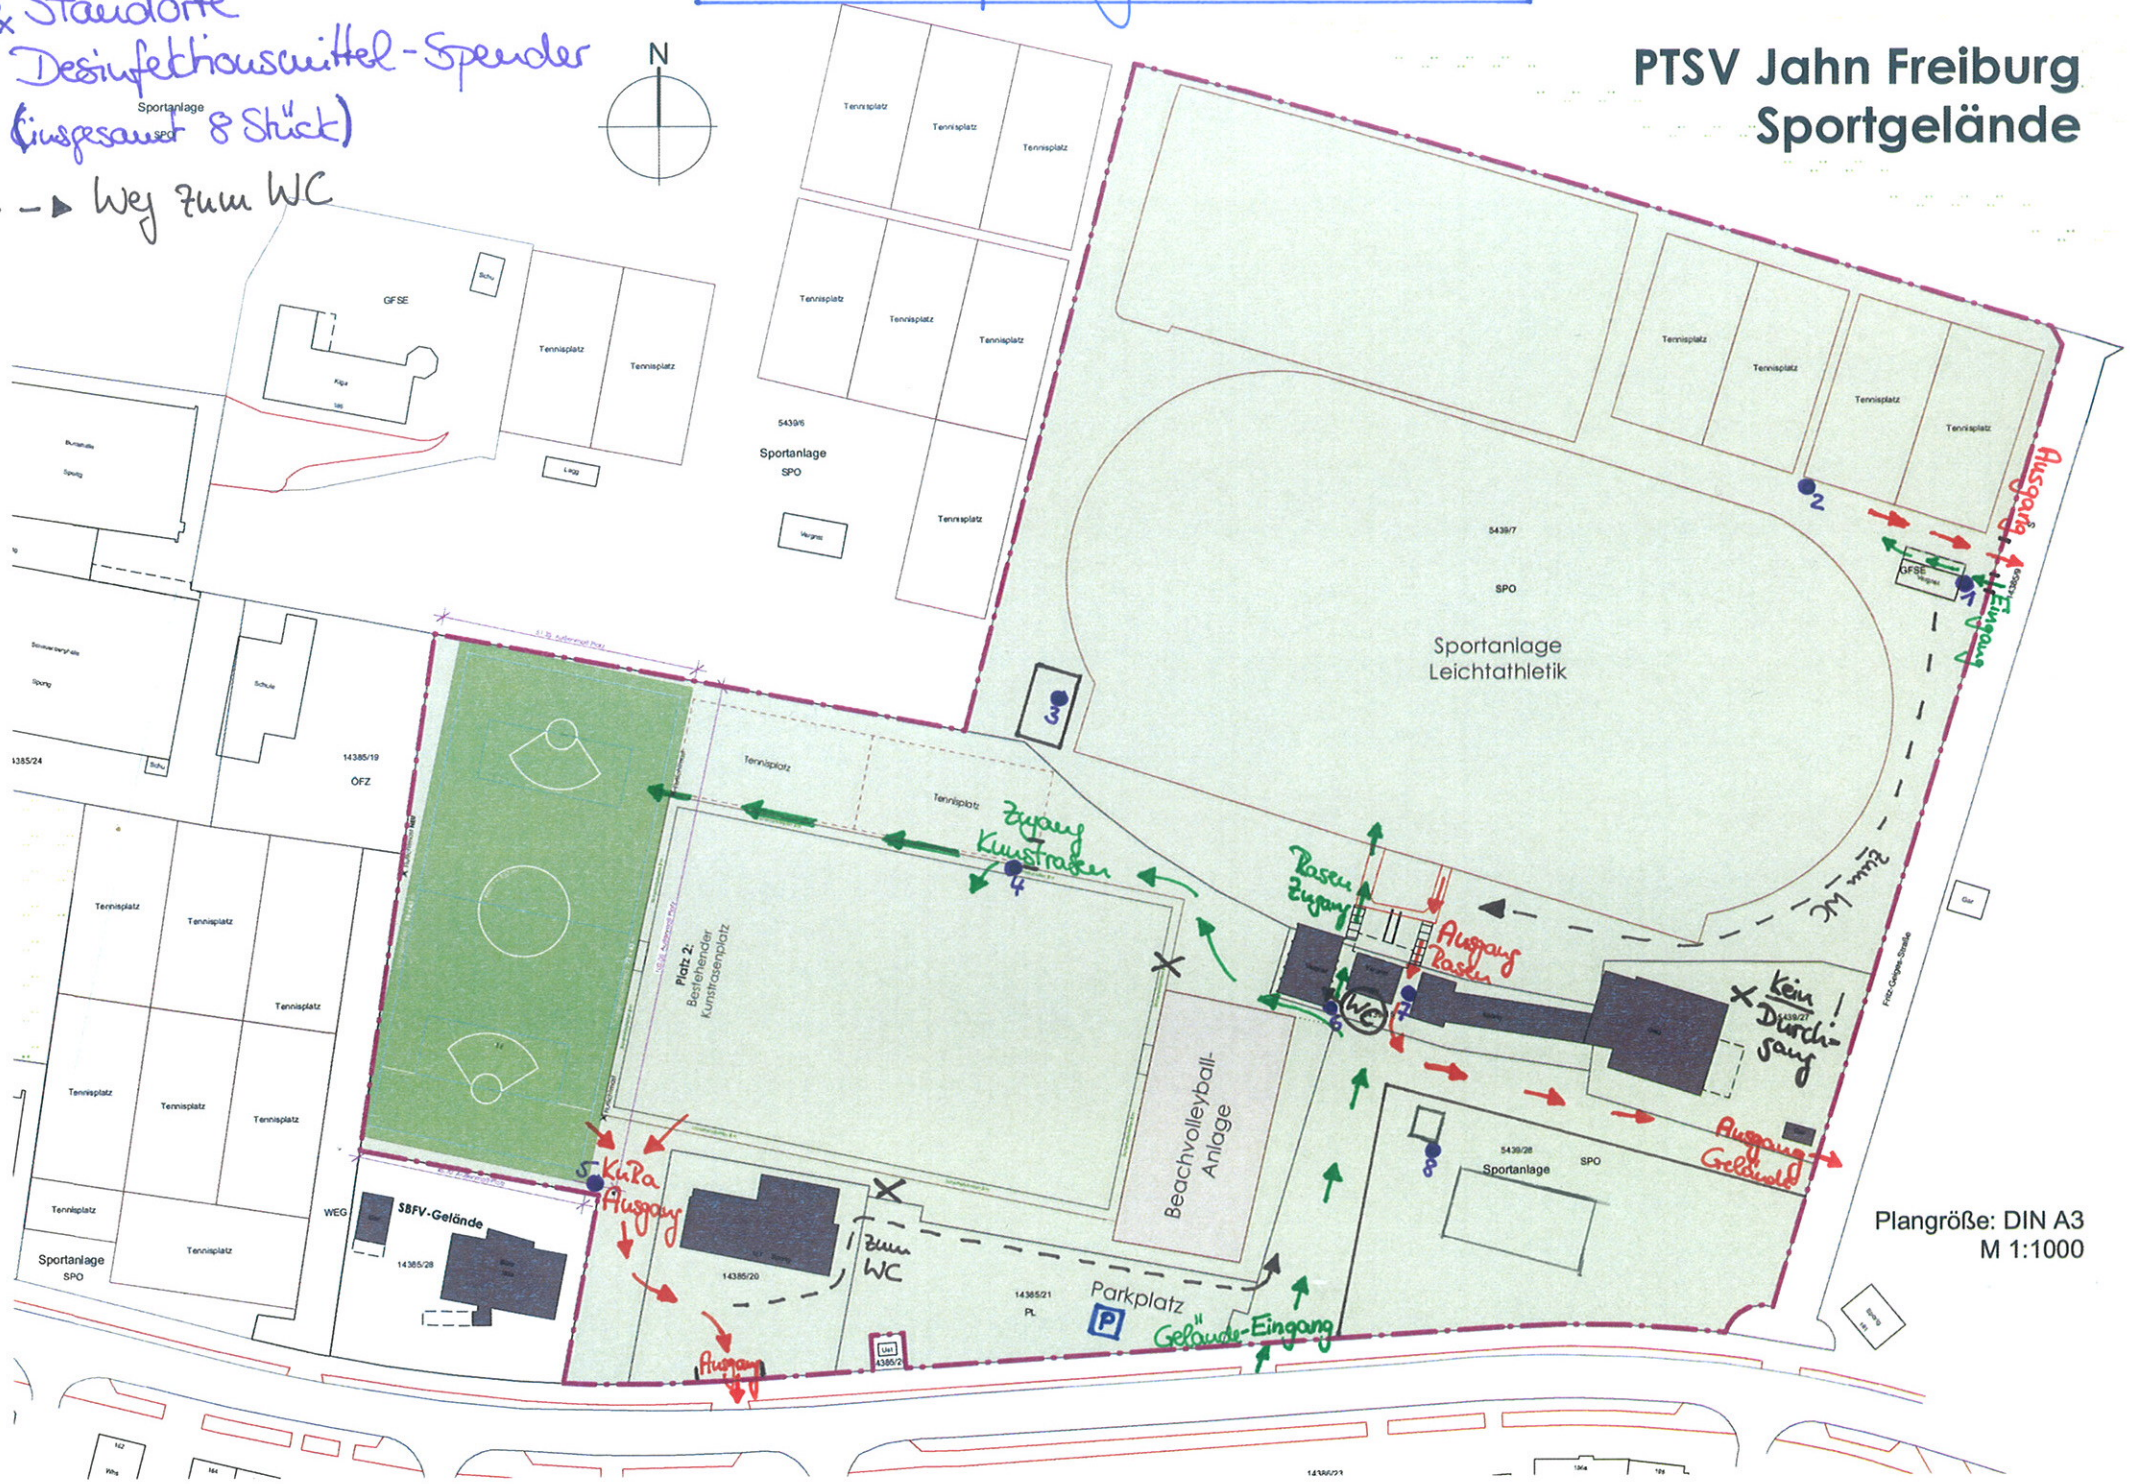

Einbahnstraßen-System (Corona-Zeit)

PTSV Jahn Freiburg Sportgelände

♣ Staudorte
Desinfektionsmittel-Spender
(insgesamt 8 Stück)
Sportanlage SPO
--> Weg zum WC

Plangröße: DIN A3
M 1:1000